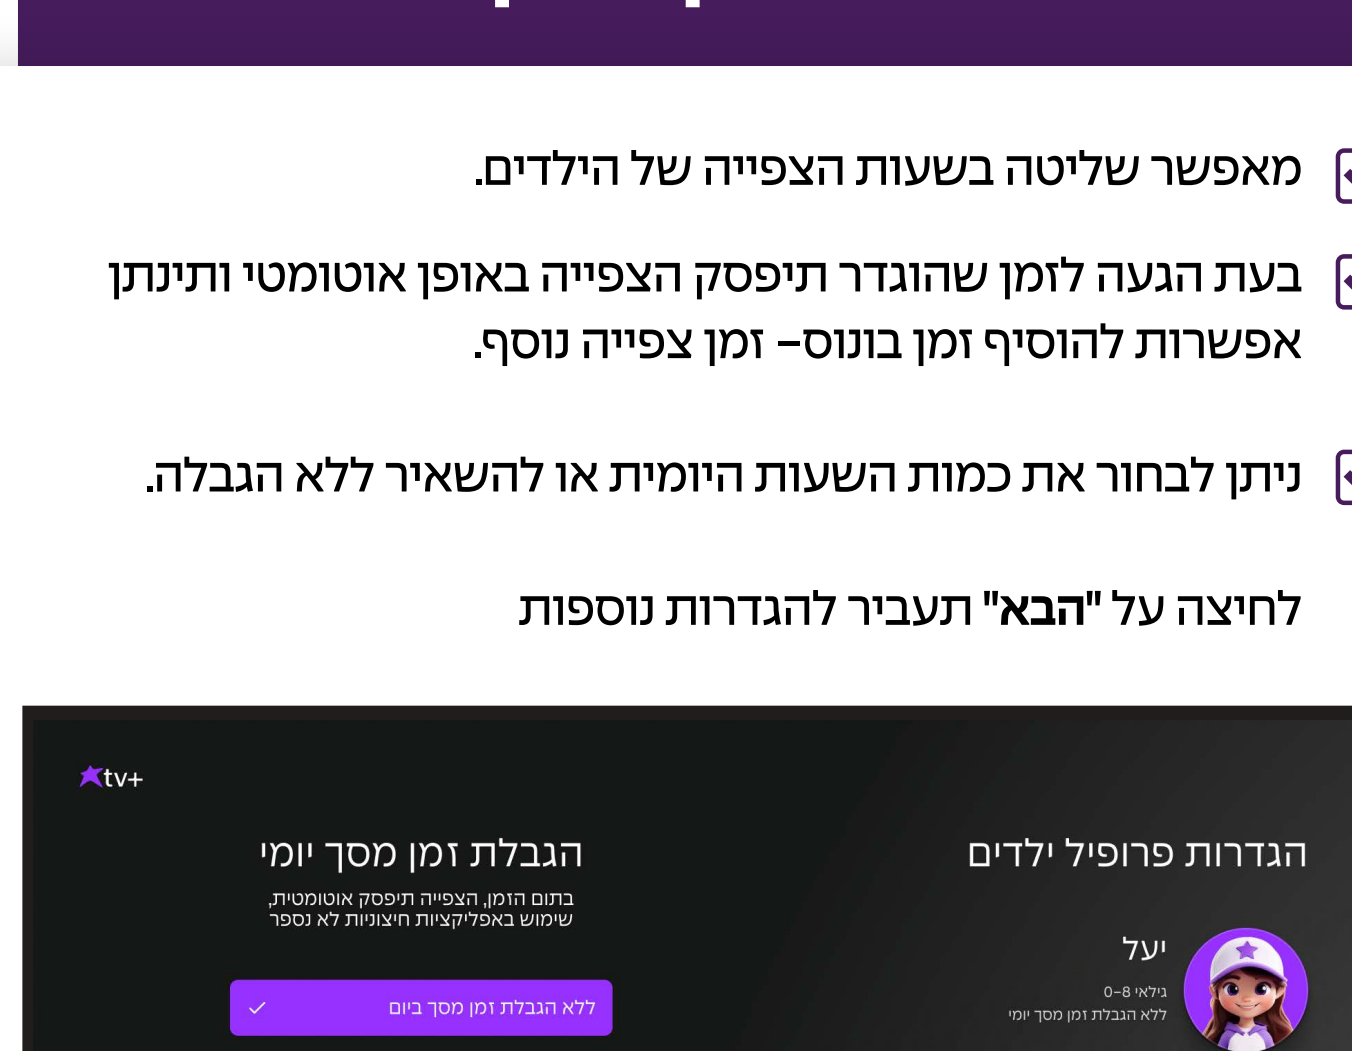

מי צופה?

במסך "מי צופה?" לוחצים על הפרופיל הילדים או על כפתור הפלוס לפרופיל חדש.