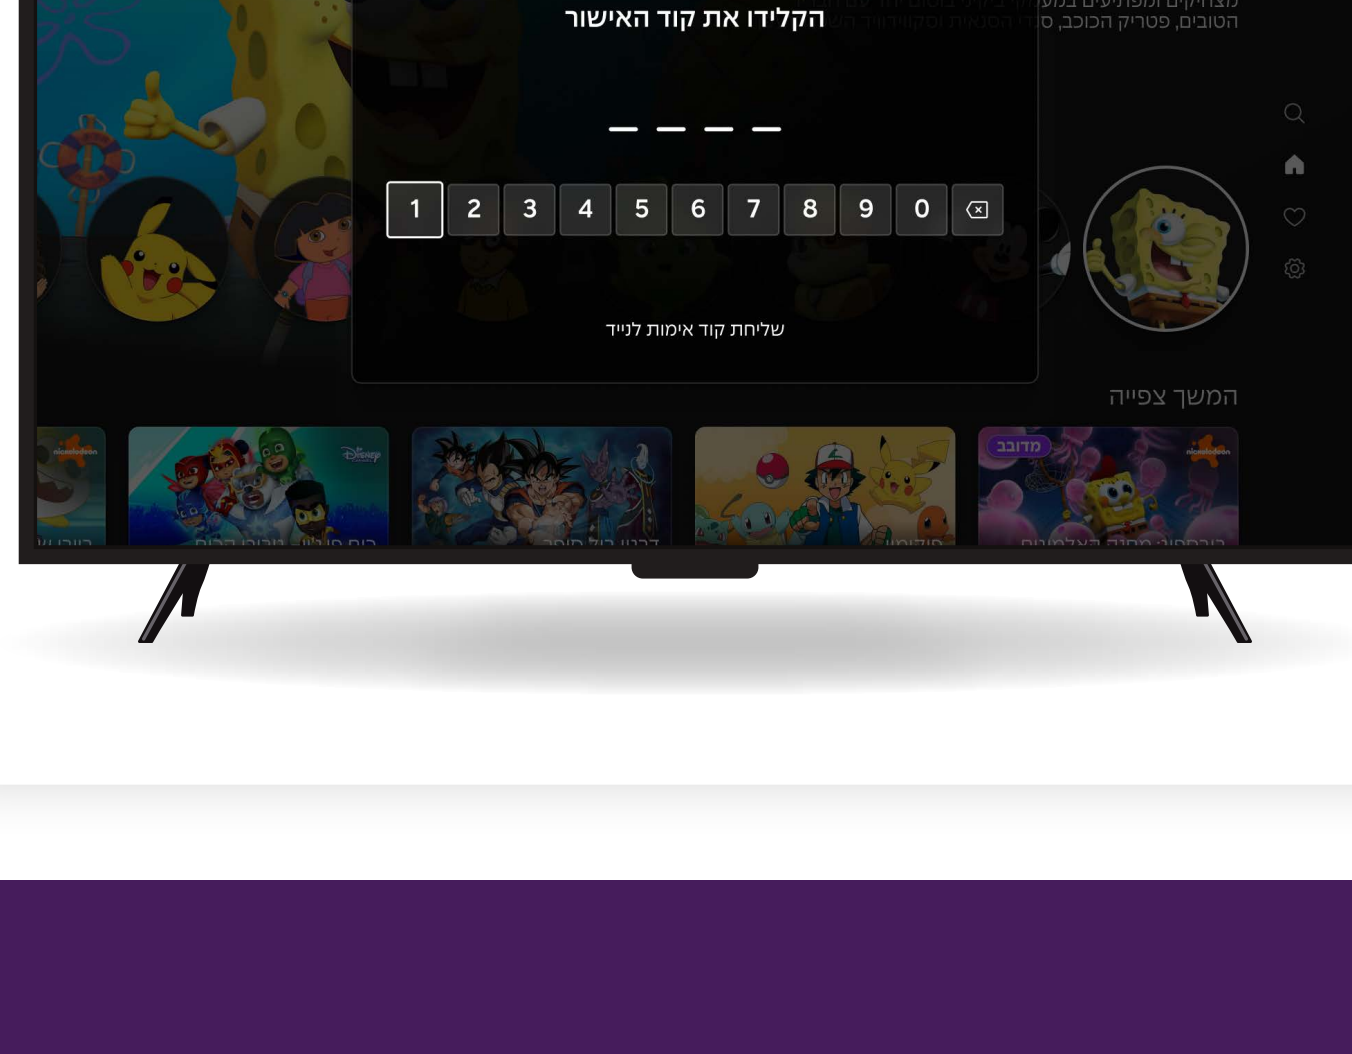

פרופיל הילדים מוכן!

איזה כיף! פרופיל הילדים שלך מוכן. בעמוד הבית תוכלו למצוא את כל התכנים עם הדמויות שהילדים הכי אוהבים.