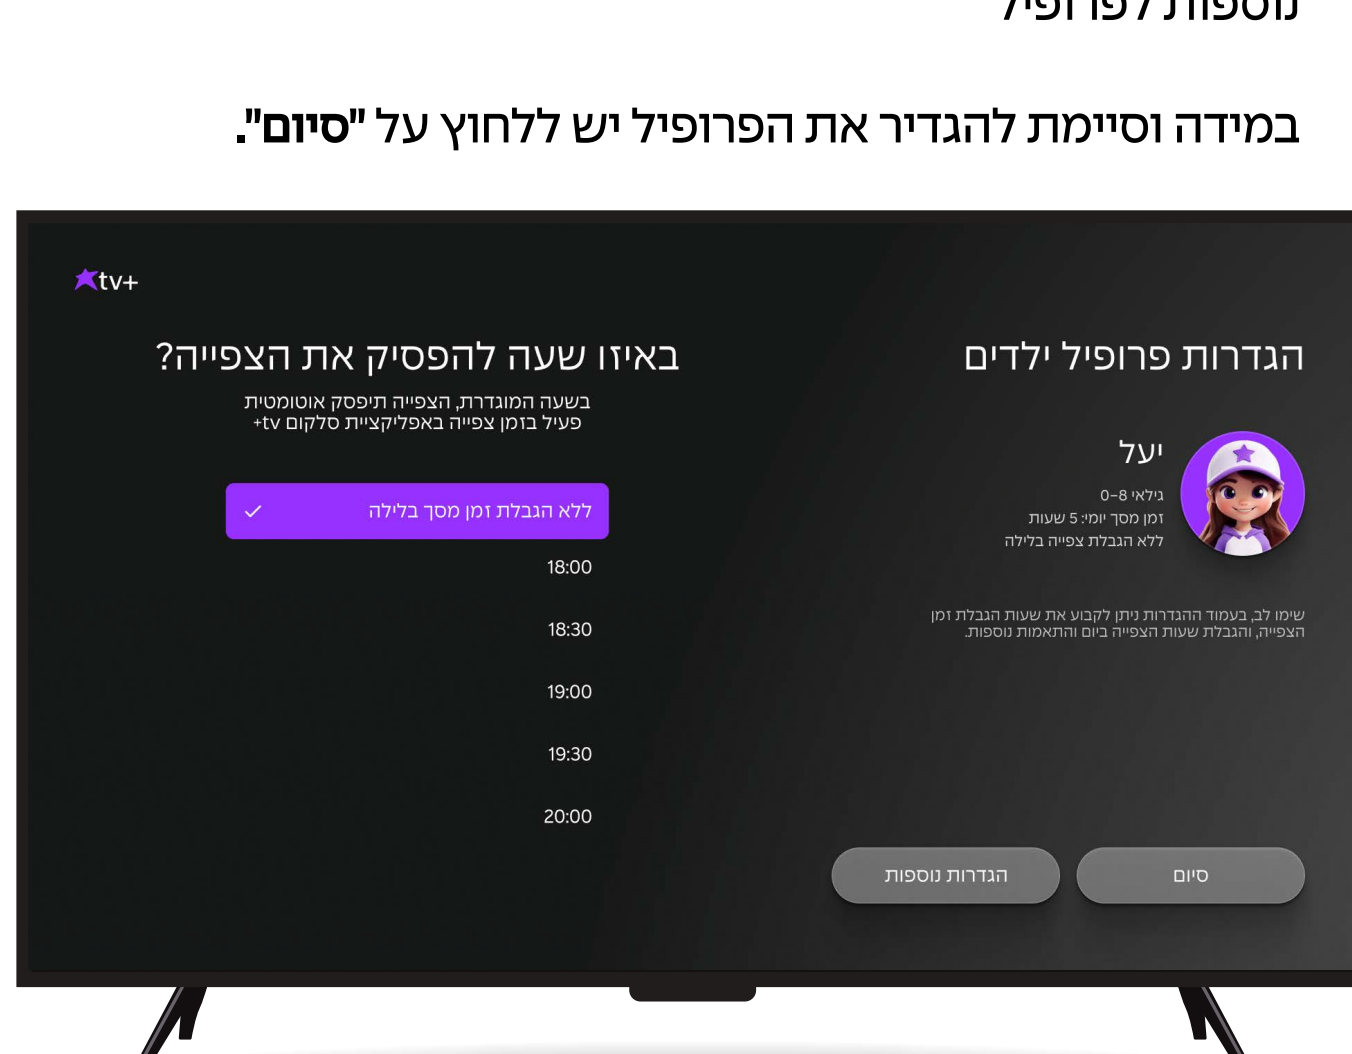

איך יוצרים פרופיל ילדים?

נכנסים לתפריט הראשי ולוחצים על שם הפרופיל.

מי צופה?

במסך "מי צופה?" לוחצים על הפרופיל הילדים או על כפתור הפלוס לפרופיל חדש.

הגדרת פרופיל

לאחר בחירת האוטר אר ושם הפרופיל מסמנים את הפרופיל כ"פרופיל ילדים" מעבירים את כפתור "פרופיל ילדים" למצב "פעיל" לאחר מכן לוחצים "הבא"