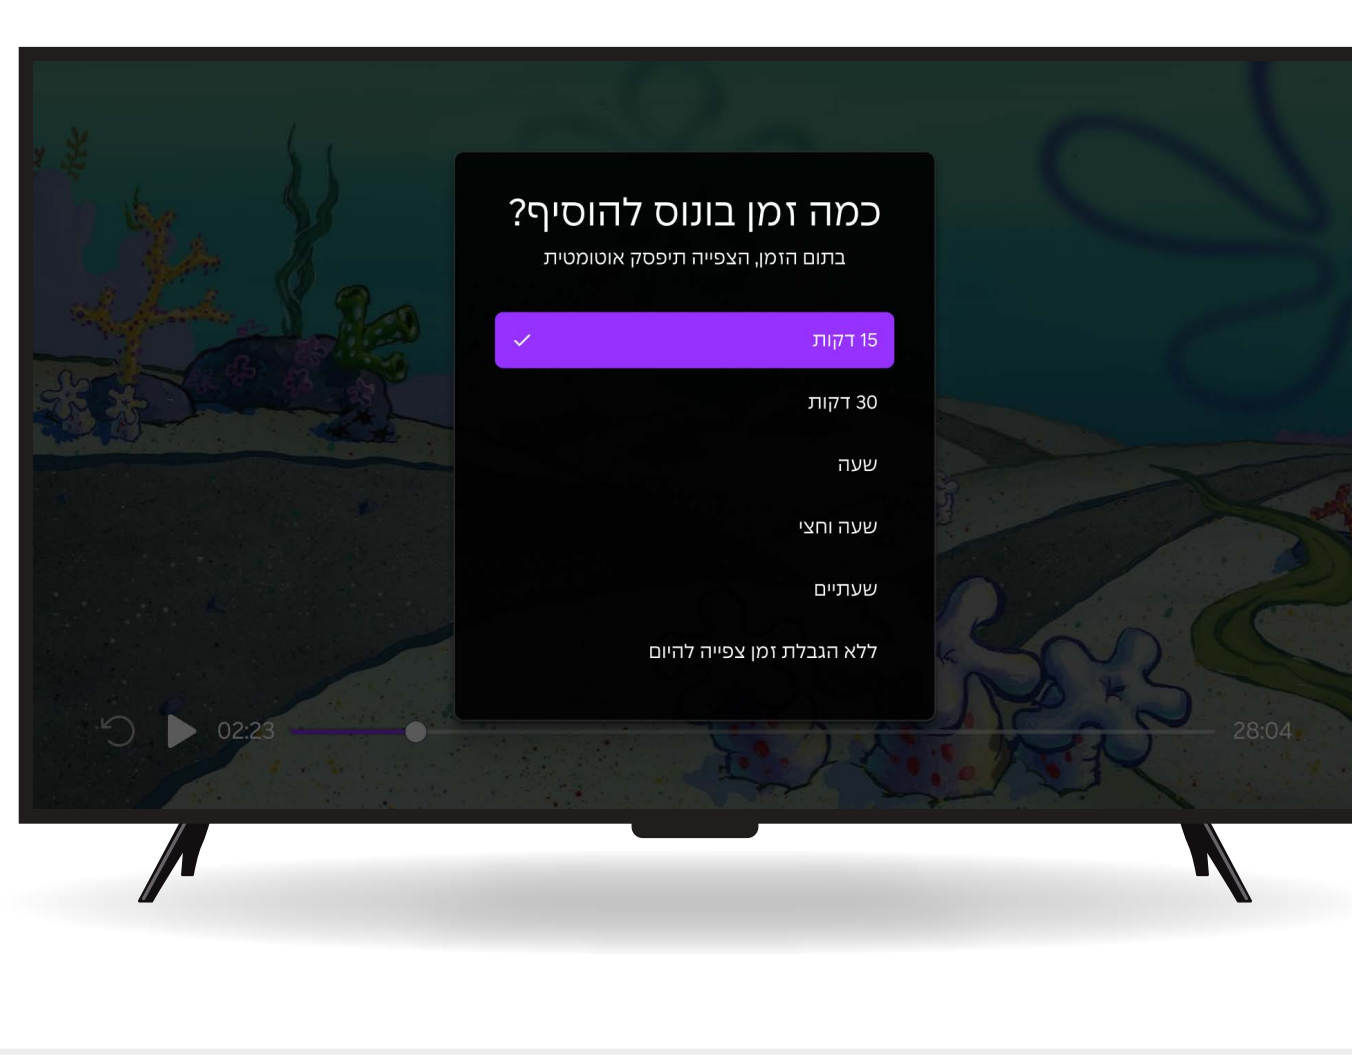

KIDS+ פרופיל ילדים ב tv+

בסלקוטל+ הילדים שלכם נהנים מתכנים אהובים שמותאמים במיוחד עבורם. הפרופיל כולל:

- ☒ מבחר עשיר של תכנים המותאמים לגילאי 0-8.
- ☒ ערוצי ילדים עם סדרות וסרטים של כל הדמויות האהובות.
- ☒ סביבה בטוחה הכוללת תכנים מותאמים לילדים.
- ☒ ניהול ובקרה של הרגלי צפיית הילדים לחווית צפייה מהנה ומוגנת בדיוק כמו שמגיע להם!

איך יוצרים פרופיל ילדים?

נכנסים לתפריט הראשי ולוחצים על שם הפרופיל.

מי צופה?

במסך "מי צופה?" לוחצים על הפרופיל הילדים או על כפתור הפלוס לפרופיל חדש.

הגדרת פרופיל

לאחר בחירת האוטר אר ושם הפרופיל מסמנים את הפרופיל כ"פרופיל ילדים" מעבירים את כפתור "פרופיל ילדים" למצב "פעיל" לאחר מכן לוחצים "הבא"

הגבלת זמן מסך יומי

מאפשר שליטה בשעות הצפייה של הילדים. בעת הגעה לזמן שהוגדר תיפסק הצפייה באופן אוטומטי ותינתן אפשרות להוסיף זמן בונים - זמן צפייה נוסף.

ניתן לבחור את כמות השעות היומיות או להשאיר ללא הגבלה. לחיצה על "הבא" תעביר להגדרות נוספות.

בחירת שעת הפסקת צפייה

בחרו את שעת הפסקת הצפייה של הילד בשעות הערב. כשמגיעים לשעת הפסקת הצפייה שהגדרתם << תיפסק הצפייה באופן אוטומטי.

ניתן לבחור את השעות מותך הרשימה או להשאיר ללא הגבלה. כפתור "הגדרות נוספות" מאפשר לקבוע התאמות נוספות לפרופיל במידה וסיימת להגדיר את הפרופיל יש ללחוץ על "סיום".

הגדרות נוספות

יצאה מפרופיל ילדים: ניתן להגדיר הזנת על אישור, או פתרון של אתגר במידה ולא רוצים לשתף את הקוד.

הצגת אפליקציה

תוכל לבחור האם להציג אפליקציות חיצוניות בעמוד הבית של הפרופיל לדוגמה YouTube, Netflix יש לסמן כ/לא לבחירתך.

המשך צפייה אוטומטית

בזמן צפייה בתוכן אנוחן מאפשרים ניגון אוטומטי לפרק הבא. לא רוצים? אין בעיה, אפשר לשנות כאן.

פרופיל הילדים מוכן!

איזה כיף! פרופיל הילדים שלך מוכן. בעמוד הבית תוכלו למצוא את כל התכנים עם הדמויות שהילדים הכי אוהבים.

נגמר זמן הצפייה

כשנגמר זמן הצפייה לאותו היום תתקבל הודעה על גבי המסך.

מעבר בין פרופילים

בכדי לצאת מפרופיל הילדים ולעבור לפרופיל אחר נכנסים לתפריט הראשי ולוחצים על שם הפרופיל המופיע ליד האוטר אר.