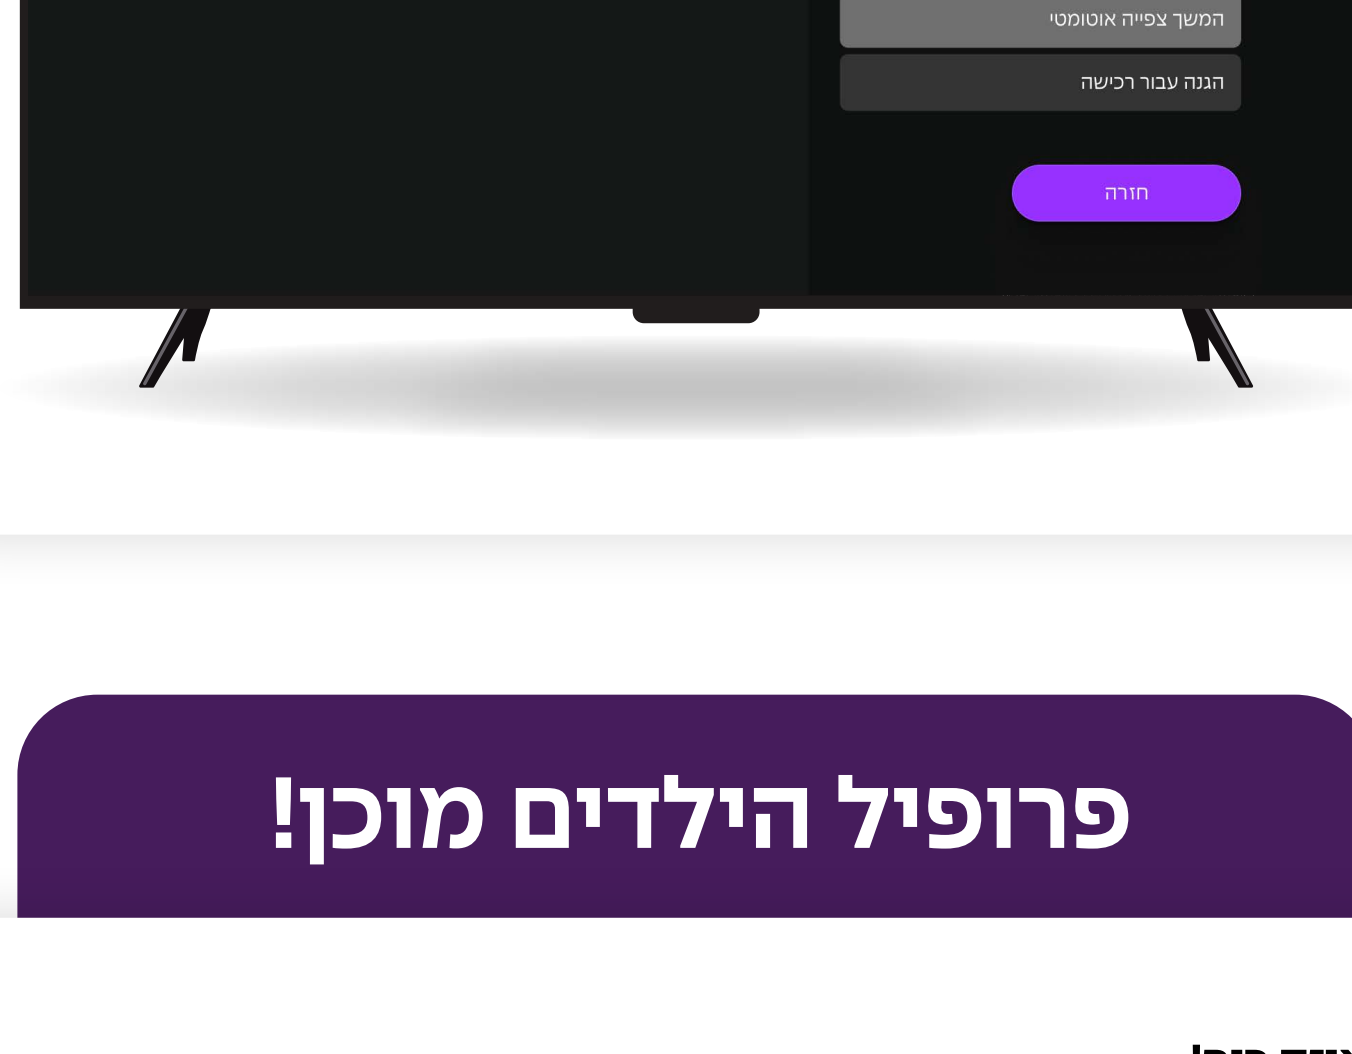

בחירת שעת הפסקת צפייה

בחרו את שעת הפסקת הצפייה של הילד בשעות הערב. כשמגיעים לשעת הפסקת הצפייה שהגדרתם << תיפסק הצפייה באופן אוטומטי.

ניתן לבחור את השעות מותך הרשימה או להשאיר ללא הגבלה. כפתור "הגדרות נוספות" מאפשר לקבוע התאמות נוספות לפרופיל במידה וסיימת להגדיר את הפרופיל יש ללחוץ על "סיום".